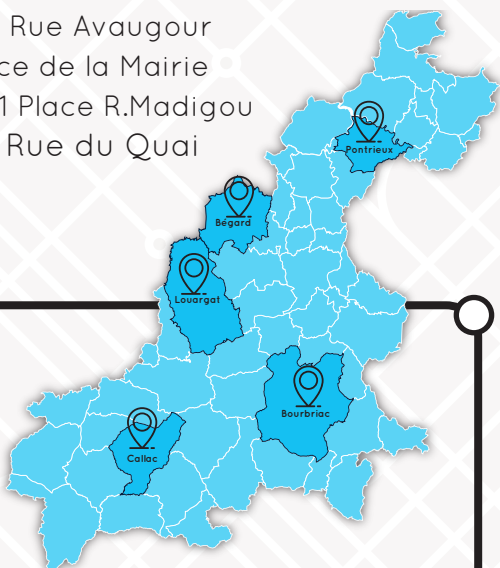

Le guide complet de l'utilisateur Axéo auto est disponible sur www.axeo.bzh

Je profite de l'assistance
24/24h, 7/7j

01 86 86 01 49

Clem'

OÙ TROUVER MON AXEO AUTO ?

5 stations à votre service :

Bégard, Place du Centre

Bourbriac, Rue Avaugour

Callac, Place de la Mairie

Louargat, 1 Place R.Madigou

Pontrieux, Rue du Quai

COMBIEN ÇA COÛTE ?	1 heure*	journée (24h)
	+1€ de frais par réservation	
Sans abonnement	6€	42€
Avec abonnement mensuel (10€)	3€	21€
Tarif solidaire Exemples** : étudiant/apprenti, demandeur d'emploi, bénéficiaire du RSA	3€	21€